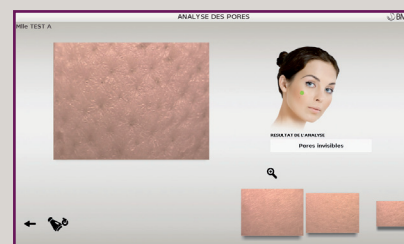

Diagnostic cutané

1 Le SKIN NOMAD permet de mesurer avec précision l'hydratation et le sébum, de visualiser les rides du front, de la patte d'oie, du sillon naso-génien, les pores, les taches pigmentaires, et les rougeurs. Les différentes sondes et embouts vous assurent une utilisation facile et saine, sans consommable.

Tous nos appareils de diagnostic cutané peuvent être couplés avec la technologie experte de diagnostic capillaire.

CARACTÉRISTIQUES TECHNIQUES

Tablette 10" avec logiciel expert BME SKIN.

Support compact au design innovant .

Caméra HD avec éclairage intégré et touche sensitive.

Les accessoires peau, rides, sébum ainsi que la sonde hydratation permettent une utilisation optimale sans réglage et sans consommable.

Dimensions : 230 x 160 x 40 mm (hors accessoires)

Poids : 2.5 kg

Analyse des pores par comparaison

Mesure hydratation

*SKIN LARGE VIEW

LE DIAGNOSTIC CUTANÉ SUR GRAND ÉCRAN

A performance identique au SKIN NOMAD, le SKIN LARGE VIEW offre une utilisation plus conviviale.