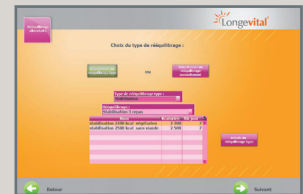

. **rééquilibrage alimentaire** : conseille un rééquilibrage alimentaire personnalisé et adapté à toutes les stratégies d'amincissement. Toutes les informations sont enregistrées, analysées et traitées par le logiciel LONGEVITAL qui délivre un bilan complet, compose un protocole alimentaire et conseille des produits de micronutrition adaptés.

LA LONGEVITAL BOX COMPREND

3

- . 1 OMEGATEST (bio-impédancemétrie)
- . 1 logiciel de nutrition LONGEVITAL
- . 1 pack découverte de produits LONGEVITAL

LOGICIEL EXPERT
de nutrition

S'ASSOCIE
à une gamme de
protéines et complé-
ments alimentaires

L'interface graphique et intuitive du logiciel permet une manipulation simple et ludique.

L'OMEGATEST, appareil de bio-impédancemétrie, permet de procéder à plusieurs mesures qui seront interprétées automatiquement par le logiciel LONGEVITAL®.